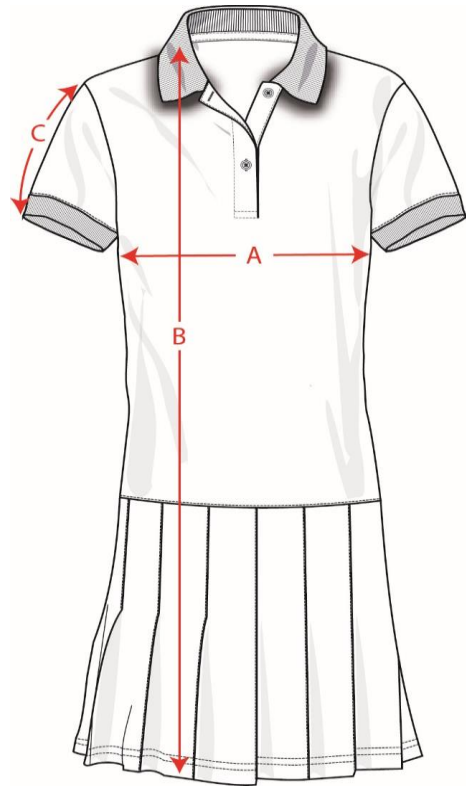

42102-141036 Polokleid, kurzarm, Mädchen

Größen/Sizes	116	122	128	134	140	146	152	158	164	170	S
A: 1/2 Brustweite/ Half Chest	35,5 cm	36,2 cm	37 cm	37,7 cm	38,5 cm	39,2 cm	40 cm	41,5 cm	43 cm	44 cm	45 cm
B: Länge/ Body Length	68 cm	69,5 cm	71 cm	72,5 cm	74 cm	75,5 cm	77 cm	81 cm	86 cm	90 cm	93 cm
C: Ärmellänge/ Sleeve Length	12 cm	12,5 cm	13 cm	13,5 cm	14 cm	14,5 cm	15 cm	16 cm	17 cm	18 cm	19 cm